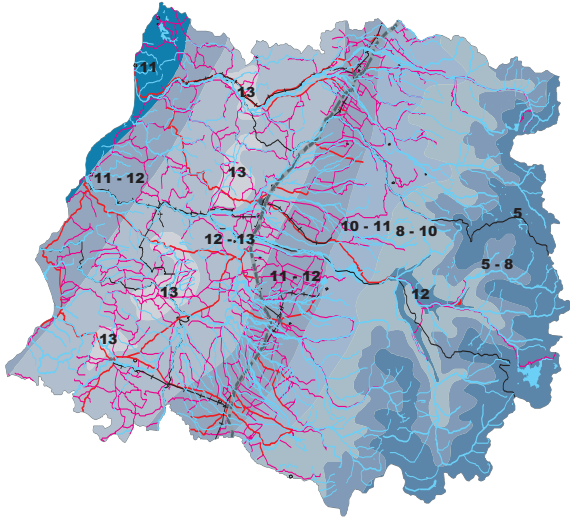

MAPAS AGROCLIMÁTICOS, AGRO CLIMATIC MAPS REGIÓN DEL VALLE CENTRAL, VALLE CENTRAL REGION VALLE DE CURICÓ Y DEL MAULE, CURICO AND MAULE VALLEYS

TEMPERATURA MINIMA MEDIA DE ENERO
MEAN MINIMUM TEMPERATURE OF JANUARY

TEMPERATURA MAXIMA MEDIA DE ENERO
MEAN MAXIMUM TEMPERATURE OF JANUARY

PERIODO LIBRE DE HELADAS EN DIAS
FROST FREE PERIODS (DAYS)

SUMA TERMICA ANUAL EN BASE A 10°C
THERMAL ANNUAL SUM BASED AT 10°C

REGIÓN DEL VALLE CENTRAL - VALLE DE CURICÓ Y DEL MAULE VALLE CENTRAL REGION - CURICÓ AND MAULE VALLEYS