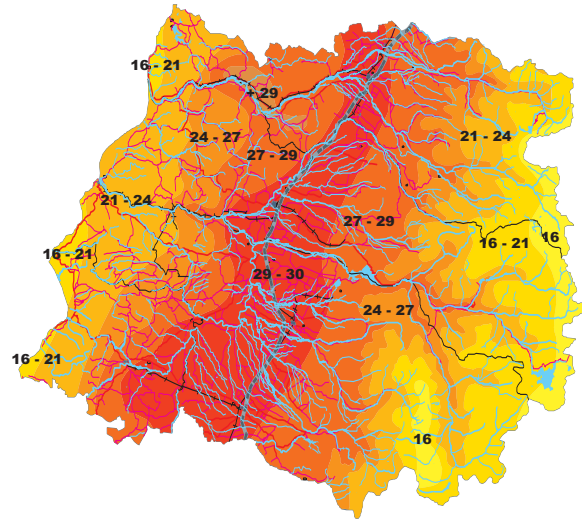

MAPAS AGROCLIMÁTICOS, AGRO CLIMATIC MAPS REGIÓN DEL VALLE CENTRAL, VALLE CENTRAL REGION VALLE DE CURICÓ Y DEL MAULE, CURICO AND MAULE VALLEYS

TEMPERATURA MINIMA MEDIA DE ENERO
MEAN MINIMUM TEMPERATURE OF JANUARY

TEMPERATURA MAXIMA MEDIA DE ENERO
MEAN MAXIMUM TEMPERATURE OF JANUARY

PERIODO LIBRE DE HELADAS EN DIAS
FROST FREE PERIODS (DAYS)

SUMA TERMICA ANUAL EN BASE A 10°C
THERMAL ANNUAL SUM BASED AT 10°C

REGIÓN DEL VALLE CENTRAL - VALLE DE CURICÓ Y DEL MAULE VALLE CENTRAL REGION - CURICÓ AND MAULE VALLEYS