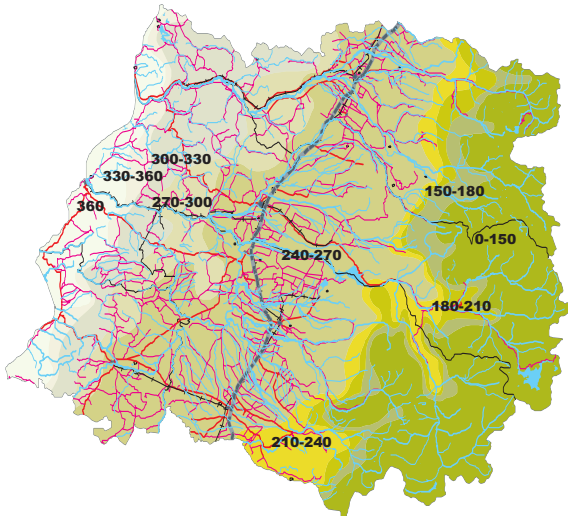

MAPAS AGROCLIMÁTICOS, AGRO CLIMATIC MAPS REGIÓN DEL VALLE CENTRAL, VALLE CENTRAL REGION VALLE DE CURICÓ Y DEL MAULE, CURICO AND MAULE VALLEYS

TEMPERATURA MINIMA MEDIA DE ENERO
MEAN MINIMUM TEMPERATURE OF JANUARY

TEMPERATURA MAXIMA MEDIA DE ENERO
MEAN MAXIMUM TEMPERATURE OF JANUARY

PERIODO LIBRE DE HELADAS EN DIAS
FROST FREE PERIODS (DAYS)

SUMA TERMICA ANUAL EN BASE A 10°C
THERMAL ANNUAL SUM BASED AT 10°C

REGIÓN DEL VALLE CENTRAL - VALLE DE CURICÓ Y DEL MAULE VALLE CENTRAL REGION - CURICÓ AND MAULE VALLEYS