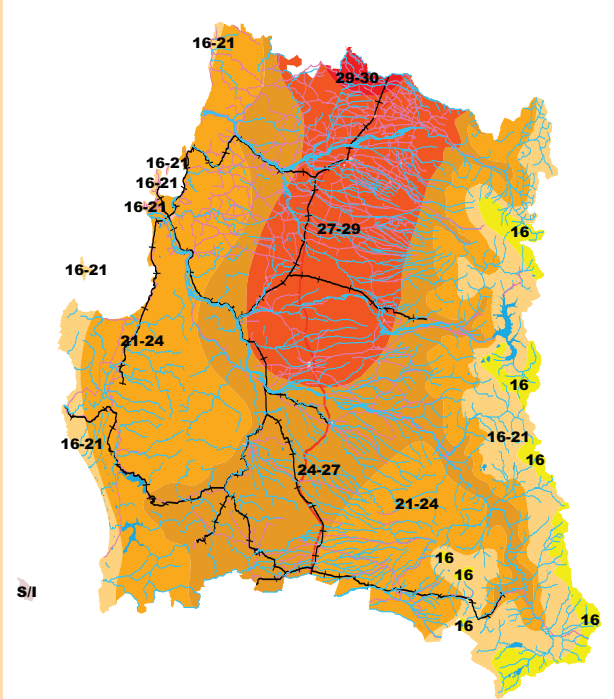

MAPAS AGROCLIMÁTICOS, AGRO CLIMATIC MAPS REGIÓN DEL SUR, SOUTH REGION VALLE DEL ITATA, DEL BIO BÍO Y DEL MALLECO

TEMPERATURA MINIMA MEDIA DE ENERO
MEAN MINIMUM TEMPERATURE OF JANUARY

TEMPERATURA MAXIMA MEDIA DE ENERO
MEAN MAXIMUM TEMPERATURE OF JANUARY

PERIODO LIBRE DE HELADAS EN DIAS
FROST FREE PERIODS (DAYS)

SUMA TERMICA ANUAL EN BASE A 10°C
THERMAL ANNUAL SUM BASED AT 10°C

REGIÓN DEL SUR - VALLE DEL ITATA, DEL BÍO-BÍO Y DEL MALLECO SOUTH REGION - ITATA, BÍO-BÍO AND MALLECO VALLEYS