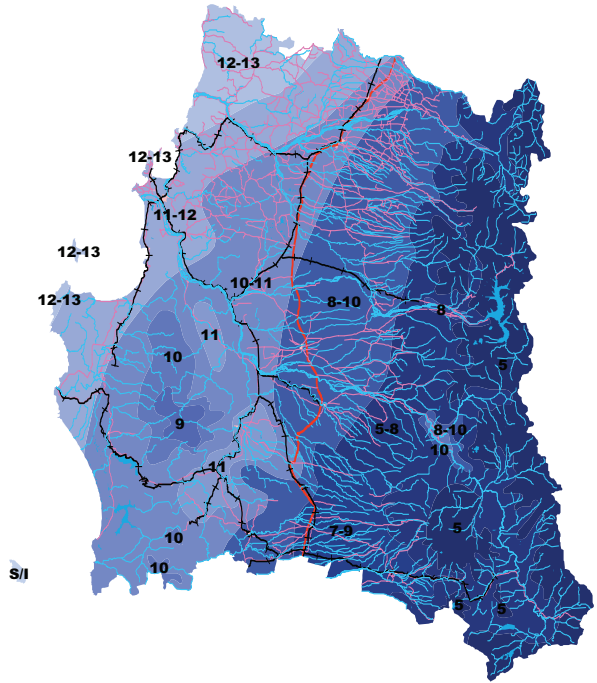

MAPAS AGROCLIMÁTICOS, AGRO CLIMATIC MAPS REGIÓN DEL SUR, SOUTH REGION VALLE DEL ITATA, DEL BIO BÍO Y DEL MALLECO

TEMPERATURA MINIMA MEDIA DE ENERO
MEAN MINIMUM TEMPERATURE OF JANUARY

TEMPERATURA MAXIMA MEDIA DE ENERO
MEAN MAXIMUM TEMPERATURE OF JANUARY

PERIODO LIBRE DE HELADAS EN DIAS
FROST FREE PERIODS (DAYS)

SUMA TERMICA ANUAL EN BASE A 10°C
THERMAL ANNUAL SUM BASED AT 10°C

REGIÓN DEL SUR - VALLE DEL ITATA, DEL BÍO-BÍO Y DEL MALLECO SOUTH REGION - ITATA, BÍO-BÍO AND MALLECO VALLEYS