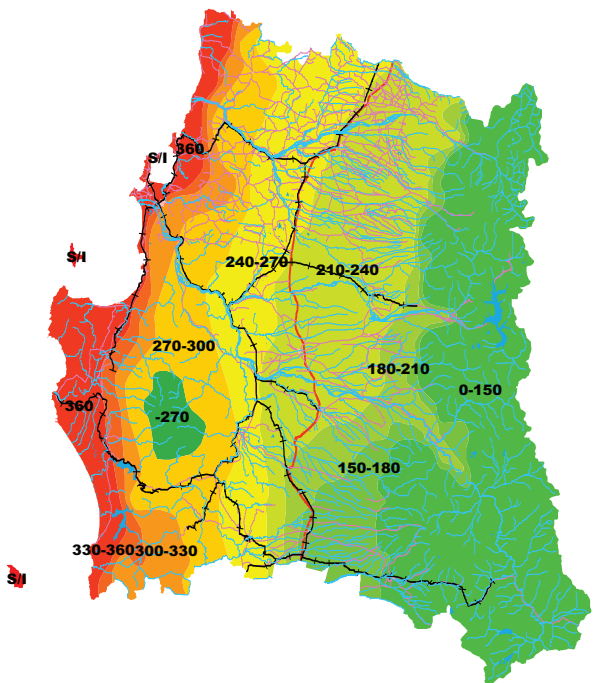

MAPAS AGROCLIMÁTICOS, AGRO CLIMATIC MAPS REGIÓN DEL SUR, SOUTH REGION VALLE DEL ITATA, DEL BIO BÍO Y DEL MALLECO

TEMPERATURA MINIMA MEDIA DE ENERO
MEAN MINIMUM TEMPERATURE OF JANUARY

TEMPERATURA MAXIMA MEDIA DE ENERO
MEAN MAXIMUM TEMPERATURE OF JANUARY

PERIODO LIBRE DE HELADAS EN DIAS
FROST FREE PERIODS (DAYS)

SUMA TERMICA ANUAL EN BASE A 10°C
THERMAL ANNUAL SUM BASED AT 10°C

REGIÓN DEL SUR - VALLE DEL ITATA, DEL BÍO-BÍO Y DEL MALLECO SOUTH REGION - ITATA, BÍO-BÍO AND MALLECO VALLEYS