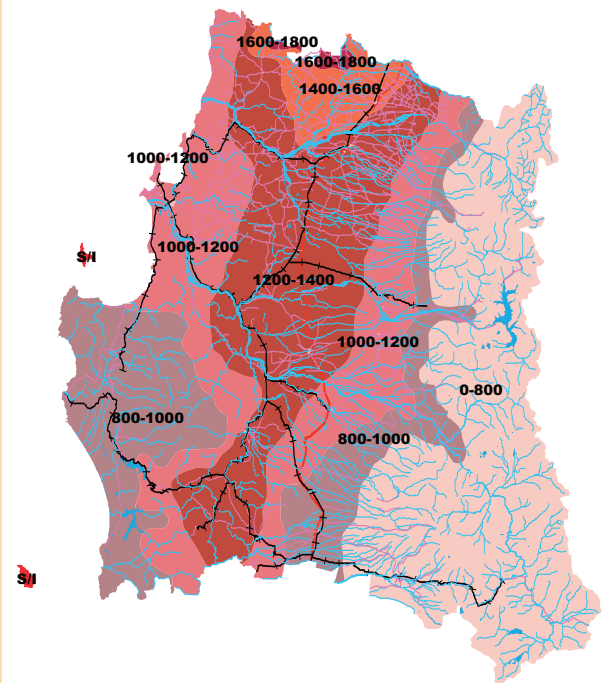

MAPAS AGROCLIMÁTICOS, AGRO CLIMATIC MAPS REGIÓN DEL SUR, SOUTH REGION VALLE DEL ITATA, DEL BIO BÍO Y DEL MALLECO

TEMPERATURA MINIMA MEDIA DE ENERO
MEAN MINIMUM TEMPERATURE OF JANUARY

TEMPERATURA MAXIMA MEDIA DE ENERO
MEAN MAXIMUM TEMPERATURE OF JANUARY

PERIODO LIBRE DE HELADAS EN DIAS
FROST FREE PERIODS (DAYS)

SUMA TERMICA ANUAL EN BASE A 10°C
THERMAL ANNUAL SUM BASED AT 10°C

REGIÓN DEL SUR - VALLE DEL ITATA, DEL BÍO-BÍO Y DEL MALLECO SOUTH REGION - ITATA, BÍO-BÍO AND MALLECO VALLEYS