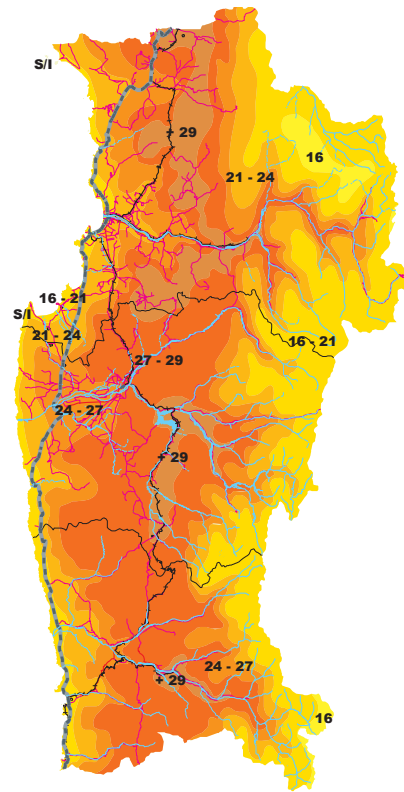

MAPAS AGROCLIMÁTICOS, REGIÓN DE COQUIMBO

AGRO CLIMATIC MAPS, COQUIMBO REGION

TEMPERATURA MÍNIMA MEDIA DE ENERO
MEAN MINIMUM TEMPERATURE OF JANUARY

TEMPERATURA MÁXIMA MEDIA DE ENERO
MEAN MAXIMUM TEMPERATURE OF JANUARY

PERIODO LIBRE DE HELADAS EN DIAS
FROST FREE PERIODS (DAYS)

SUMA TERMICA ANUAL EN BASE A 10°C
THERMAL ANNUAL SUM BASED AT 10°C

REGIÓN DE COQUIMBO / COQUIMBO REGION