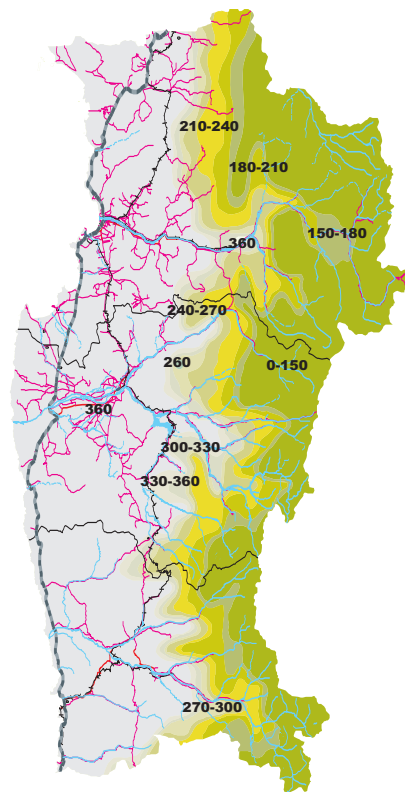

MAPAS AGROCLIMÁTICOS, REGIÓN DE COQUIMBO

AGRO CLIMATIC MAPS, COQUIMBO REGION

TEMPERATURA MÍNIMA MEDIA DE ENERO
MEAN MINIMUM TEMPERATURE OF JANUARY

TEMPERATURA MÁXIMA MEDIA DE ENERO
MEAN MAXIMUM TEMPERATURE OF JANUARY

PERIODO LIBRE DE HELADAS EN DIAS
FROST FREE PERIODS (DAYS)

SUMA TERMICA ANUAL EN BASE A 10°C
THERMAL ANNUAL SUM BASED AT 10°C

REGIÓN DE COQUIMBO / COQUIMBO REGION