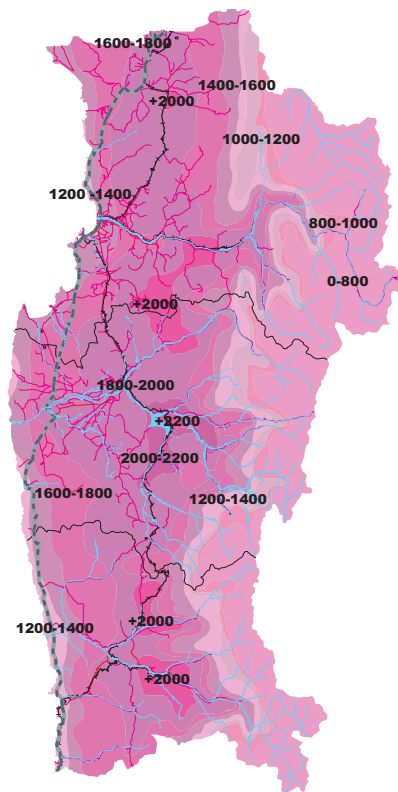

MAPAS AGROCLIMÁTICOS, REGIÓN DE COQUIMBO

AGRO CLIMATIC MAPS, COQUIMBO REGION

TEMPERATURA MÍNIMA MEDIA DE ENERO
MEAN MINIMUM TEMPERATURE OF JANUARY

TEMPERATURA MÁXIMA MEDIA DE ENERO
MEAN MAXIMUM TEMPERATURE OF JANUARY

PERIODO LIBRE DE HELADAS EN DIAS
FROST FREE PERIODS (DAYS)

SUMA TERMICA ANUAL EN BASE A 10°C
THERMAL ANNUAL SUM BASED AT 10°C

REGIÓN DE COQUIMBO / COQUIMBO REGION