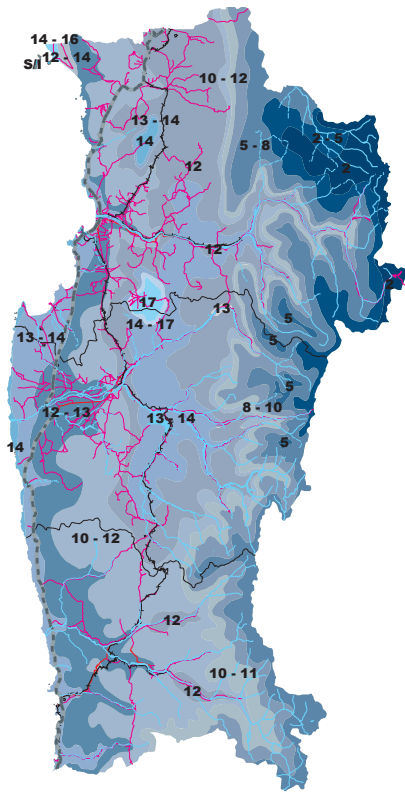

MAPAS AGROCLIMÁTICOS, REGIÓN DE COQUIMBO

AGRO CLIMATIC MAPS, COQUIMBO REGION

TEMPERATURA MÍNIMA MEDIA DE ENERO
MEAN MINIMUM TEMPERATURE OF JANUARY

TEMPERATURA MÁXIMA MEDIA DE ENERO
MEAN MAXIMUM TEMPERATURE OF JANUARY

PERIODO LIBRE DE HELADAS EN DIAS
FROST FREE PERIODS (DAYS)

SUMA TERMICA ANUAL EN BASE A 10°C
THERMAL ANNUAL SUM BASED AT 10°C

REGIÓN DE COQUIMBO / COQUIMBO REGION