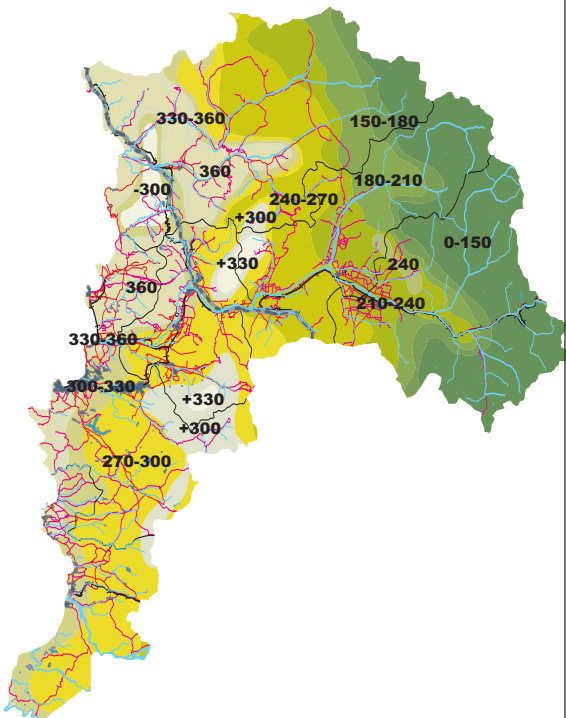

# MAPAS AGROCLIMÁTICOS, REGIÓN DE ACONCAGUA

## AGRO CLIMATIC MAPS, ACONCAGUA REGION

TEMPERATURA MINIMA MEDIA DE ENERO  
MEAN MINIMUM TEMPERATURE OF JANUARY

TEMPERATURA MAXIMA MEDIA DE ENERO  
MEAN MAXIMUM TEMPERATURE OF JANUARY

PERIODO LIBRE DE HELADAS EN DIAS  
FROST FREE PERIODS (DAYS)

# REGIÓN DE ACONCAGUA / ACONCAGUA REGION