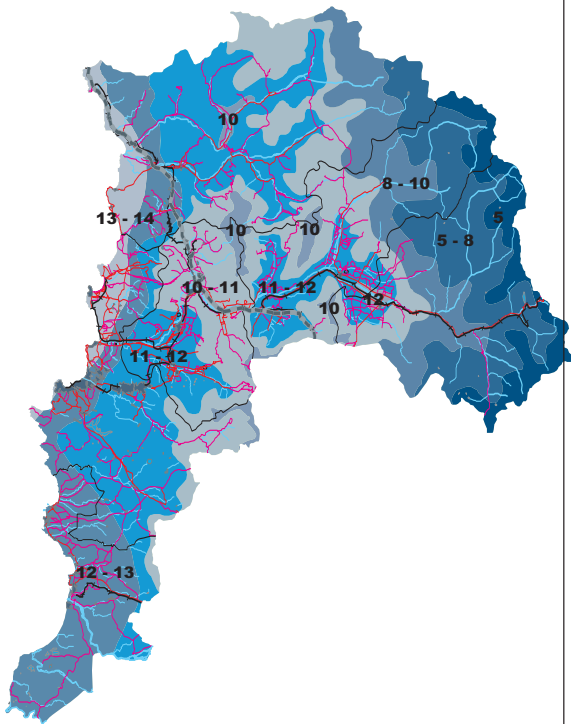

# MAPAS AGROCLIMÁTICOS, REGIÓN DE ACONCAGUA

## AGRO CLIMATIC MAPS, ACONCAGUA REGION

TEMPERATURA MINIMA MEDIA DE ENERO  
MEAN MINIMUM TEMPERATURE OF JANUARY

TEMPERATURA MAXIMA MEDIA DE ENERO  
MEAN MAXIMUM TEMPERATURE OF JANUARY

PERIODO LIBRE DE HELADAS EN DIAS  
FROST FREE PERIODS (DAYS)

# REGIÓN DE ACONCAGUA / ACONCAGUA REGION