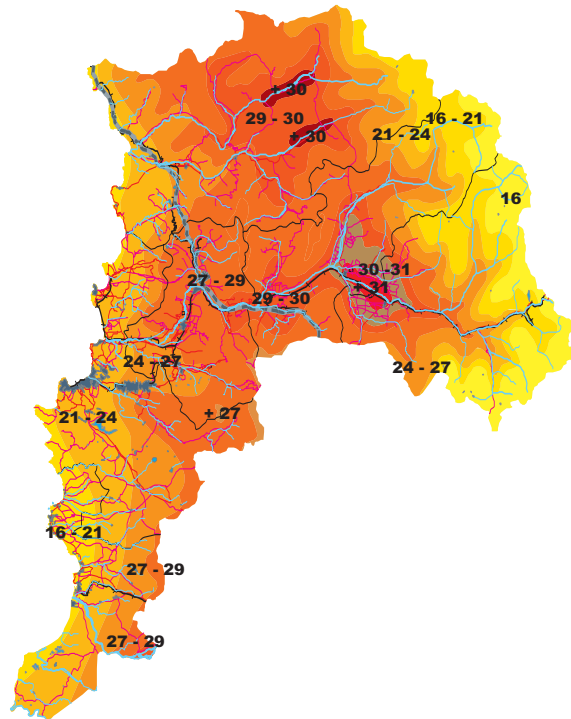

# MAPAS AGROCLIMÁTICOS, REGIÓN DE ACONCAGUA

## AGRO CLIMATIC MAPS, ACONCAGUA REGION

TEMPERATURA MINIMA MEDIA DE ENERO  
MEAN MINIMUM TEMPERATURE OF JANUARY

TEMPERATURA MAXIMA MEDIA DE ENERO  
MEAN MAXIMUM TEMPERATURE OF JANUARY

PERIODO LIBRE DE HELADAS EN DIAS  
FROST FREE PERIODS (DAYS)

# REGIÓN DE ACONCAGUA / ACONCAGUA REGION